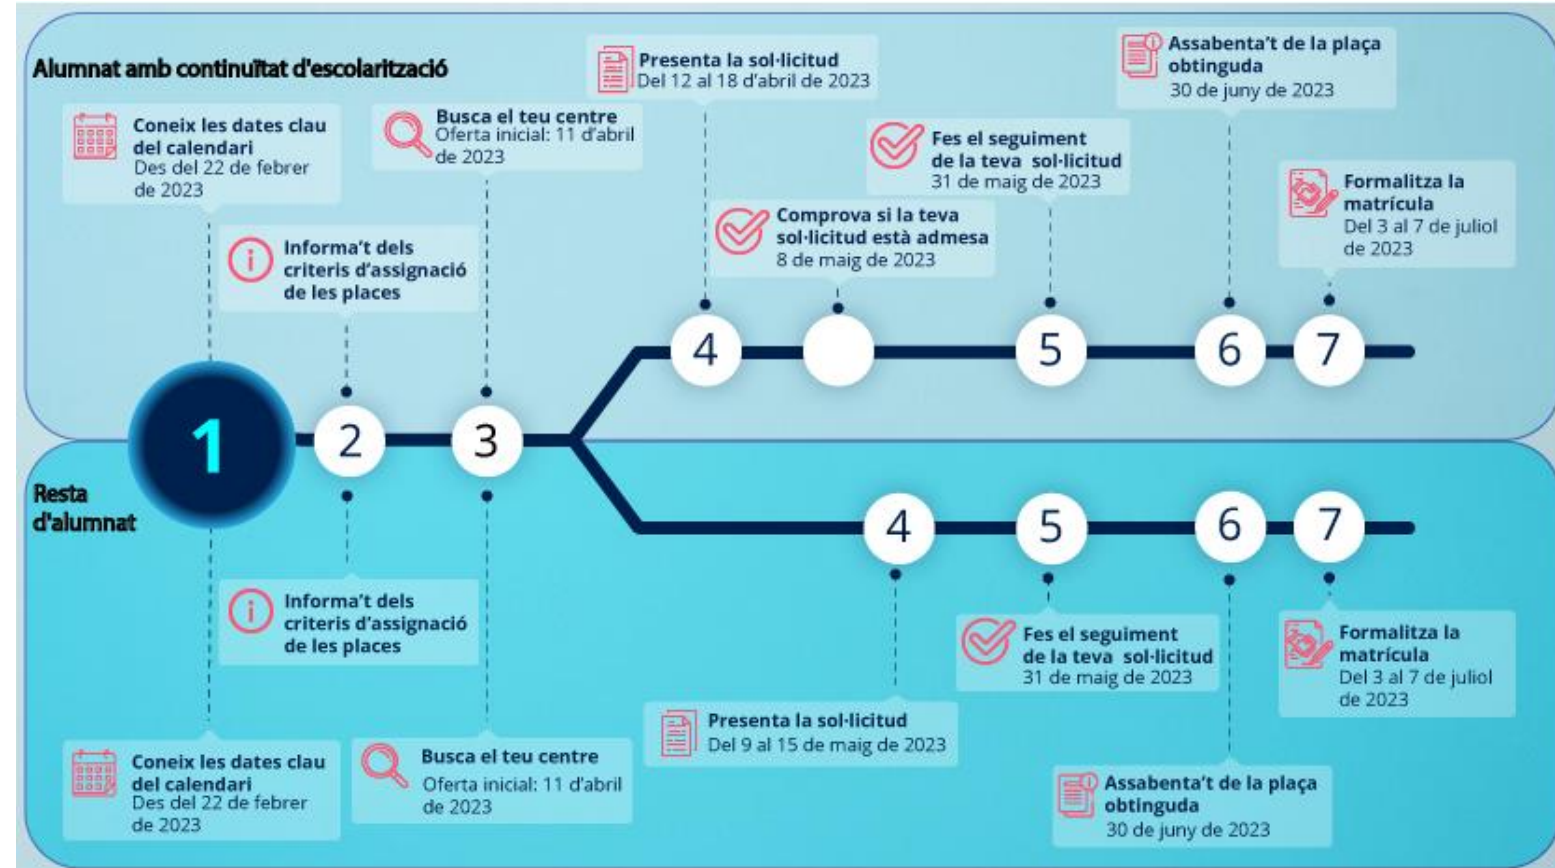

8 de juny de 2023: llista ordenada de sol·licituds amb la puntuació, un cop resoltes les reclamacions

28 de juny de 2023: oferta final de places escolars

28 de juny de 2023: llista d'alumnes admesos i llista d'espera

Del 3 al 14 de juliol de 2023: matriculació

IRP INSTITUT
RAMBLA PRIM

CONNECTATS AL FUTUR PROFESSIONAL

**Consorci d'Educació
de Barcelona**
Generalitat de Catalunya
Ajuntament de Barcelona

- Mitjançant la web del Departament <https://preinscripcio.gencat.cat/ca/inici>

PREINSCRIPCIONS

■ GRAU MITJÀ

Alumnes amb continuïtat:

- 4t ESO
- PFI (màxim 18 anys)
- FP Bàsica

VIES D'ACCÉS I NOTES DE TALL ALS CICLES FORMATIUS G.S.

	33 PLACES		
	VIA 1 (60%)	VIA 2 (20%)	VIA 3 (20%)
	BATXILLERAT	GRAU MITJÀ	PROVA D'ACCÉS
CFGS SISTEMES ELECTROTÈCNICS I AUTOMATITZATS	5	6,18	5
CFGS AUTOMATITZACIÓ I ROBÒTICA INDUSTRIAL	5	5	5
CFGS ELECTROMEDICINA CLÍNICA	5	6,86	5,5
CFGS EDUCACIÓ I CONTROL AMBIENTAL	6,44	7,68	5
CFGS ADMINISTRACIÓ I FINANCES	5	5	6,87
CFGS ENERGIES RENOVABLES	NOU		

- Mitjançant la web del Departament
<https://preinscripcio.gencat.cat/ca/inici>

PREINSCRIPCIONS

■ GRAU SUPERIOR

-  Del 26 de maig a l'1 de juny de 2023: presentació de sol·licituds
-  Del 26 de maig al 2 de juny de 2023: presentació de documentació
-  26 de juny de 2023: llista de sol·licituds amb la puntuació provisional
-  Del 26 de juny al 3 de juliol de 2023: presentació de reclamacions
-  6 de juliol de 2023: llista de sol·licituds amb la puntuació un cop resoltes les reclamacions
-  6 de juliol de 2023: sorteig per resoldre les sol·licituds de preinscripció empatades en punts
-  10 de juliol de 2023: llista ordenada
-  18 de juliol de 2023: oferta final de places escolars
-  Del 19 al 24 de juliol de 2023: matriculació
-  28 de juliol de 2023: actes públics de gestió de la llista d'espera a cada centre
-  El 6 i 7 de setembre de 2023: segona fase d'admissió per a alumnes sense plaça assignada a cap centre